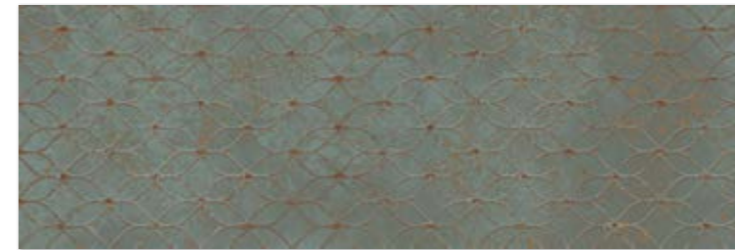

WHITE BODY
UNIQUE LADY

GREEN · WHITE
39,8×119,8 · 27,4×29,8 · 19,8×17,1

UNIQUE LADY GREEN DEKOR 39,8×119,8
UNIQUE LADY GREEN DECOR 39,8×119,8