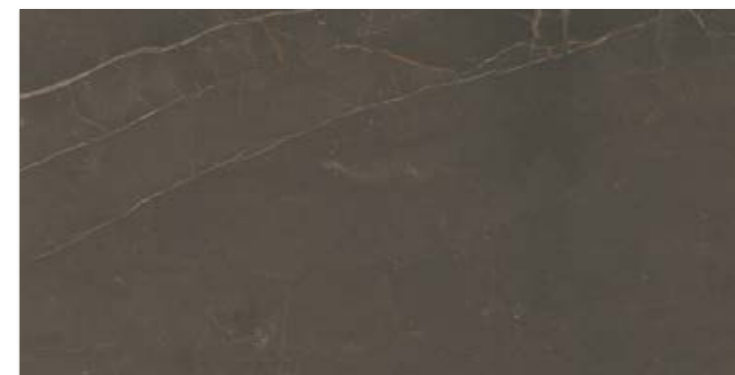

IM ARRANGEMENT VERWENDETE BODENFLIESE
FLOOR TILES USED IN THE ARRANGEMENT

LINEARSTONE BROWN GLASIERTES FEINSTEINZEUG 59,8×119,8
LINEARSTONE BROWN GRES TILE 59,8×119,8

cm	unit measure	pcs	m²	kg	pcs	m²	kg
25×75	m²	7	1,30	21,10	-	36,40	590
25×75 EINLEGER	pcs	2	0,40	6,10	-	28,50	462
19,8×19,8	pcs	28	1,10	13,00	-	66,00	777

GRES PORCELAIN

WHITE BODY

OUTDOOR

CLINKER