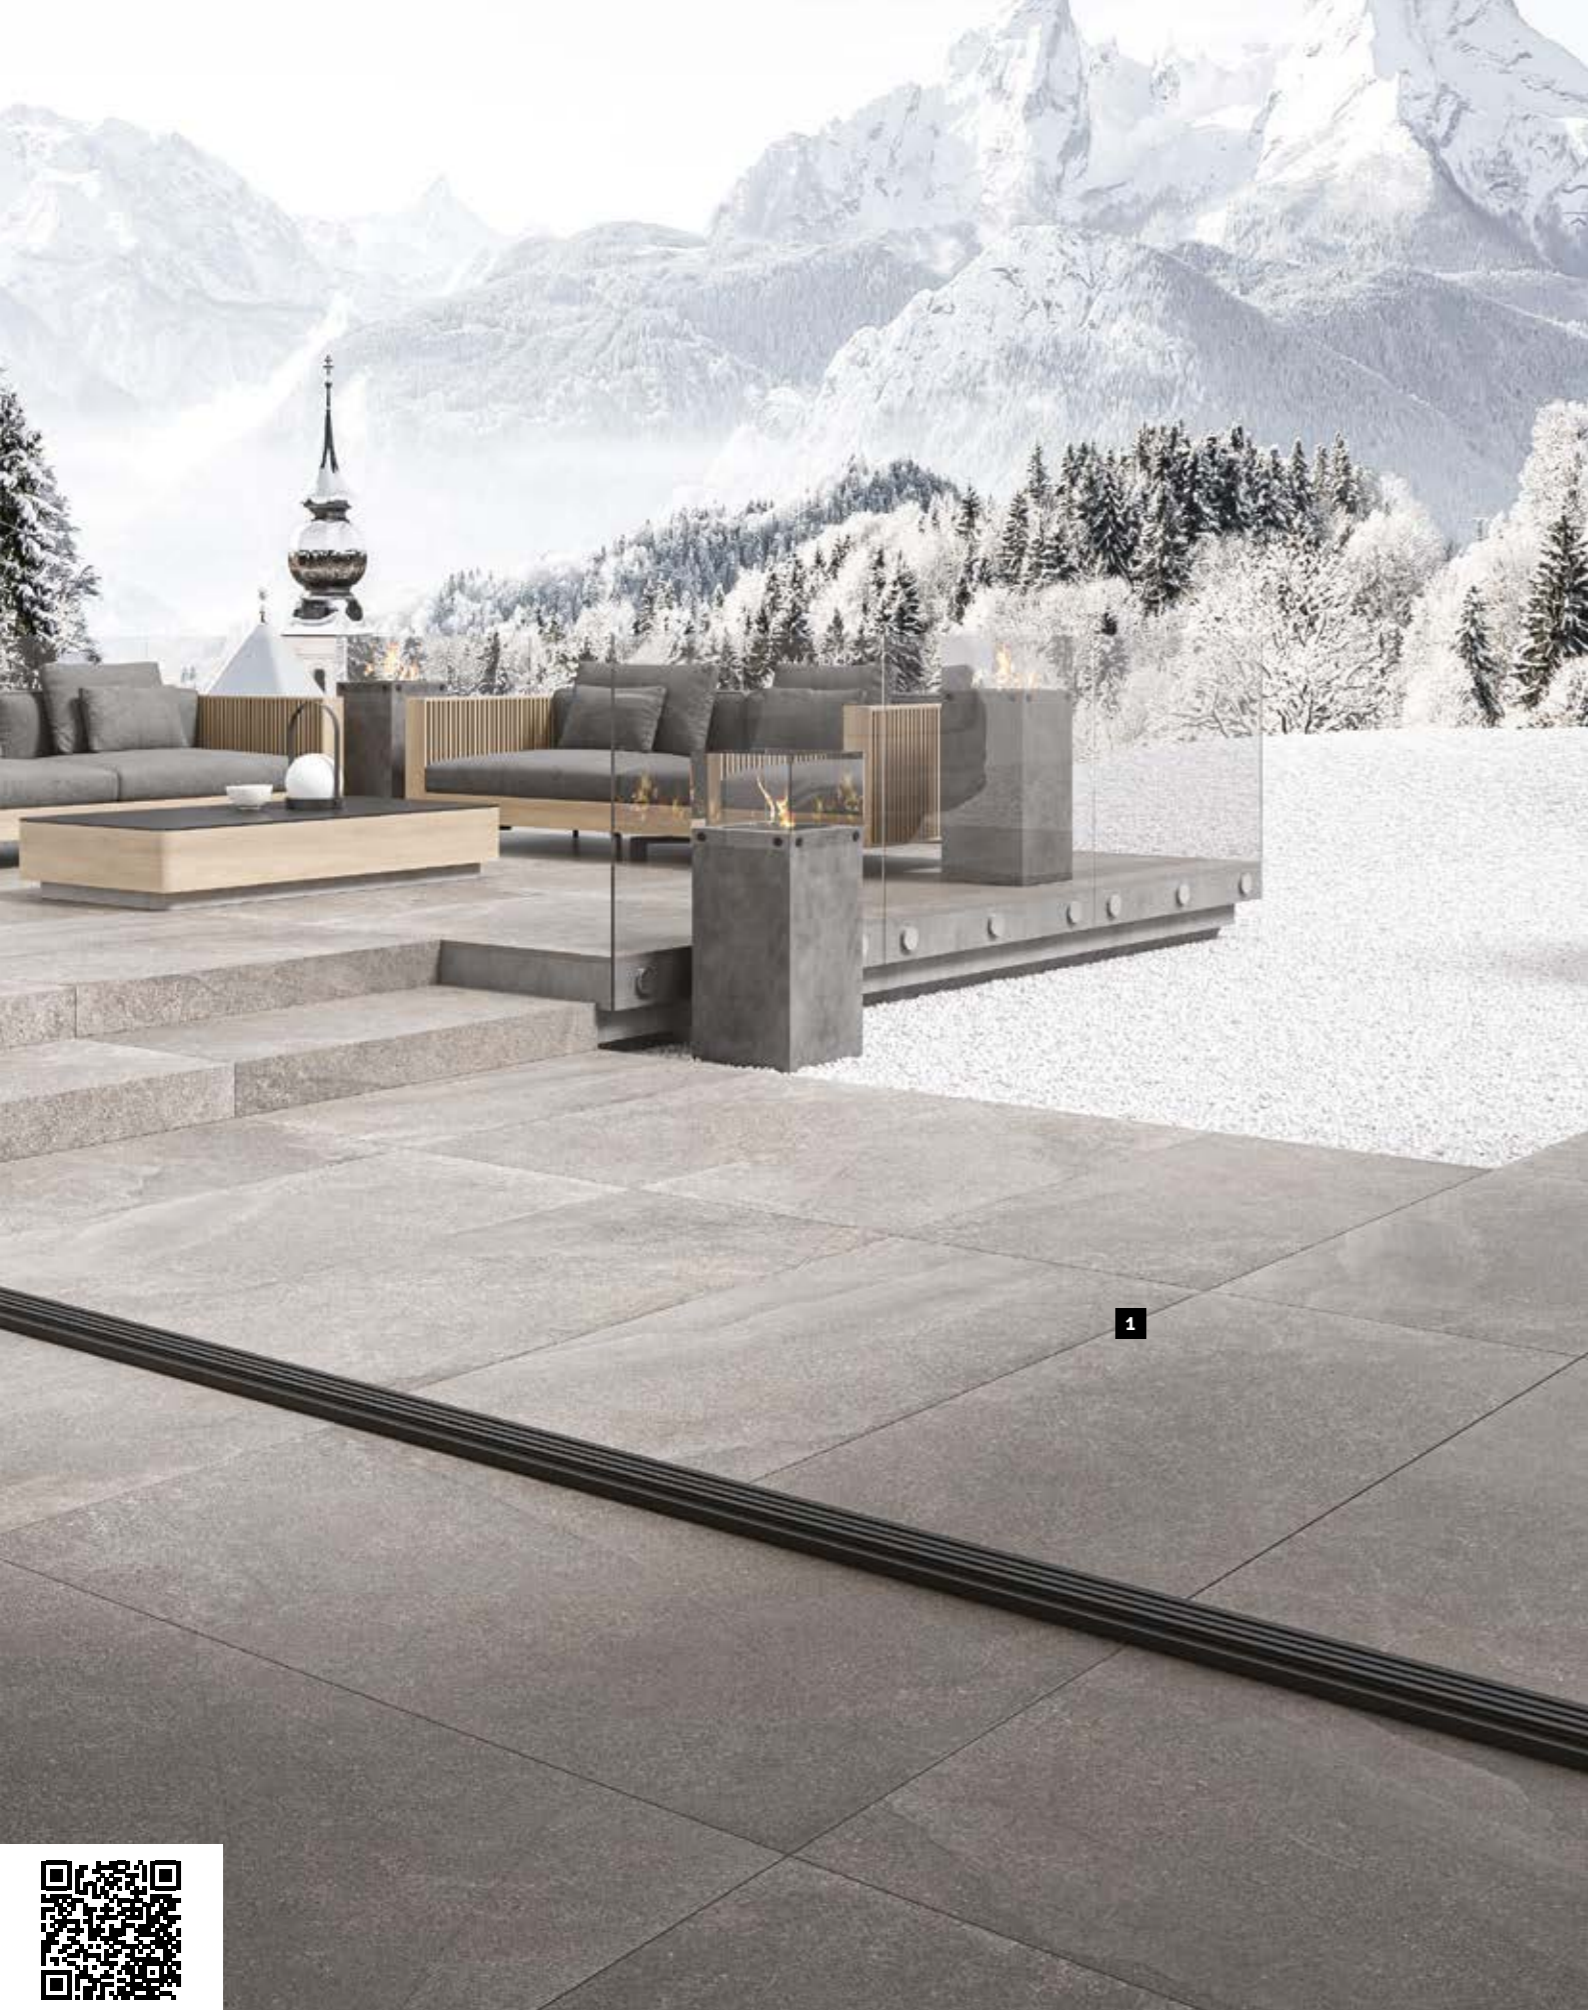

PURE ART BASALT SOCKELFLIESE 7,2×59,8  
PURE ART BASALT SKIRTING BOARD 7,2×59,8

cm	unit measure	pcs	m <sup>2</sup>	kg	pcs	m <sup>2</sup>	kg
29,8×59,8	m <sup>2</sup>	6	1,07	22,47	48	51,36	1079
59,8×59,8	m <sup>2</sup>	3	1,07	22,47	40	42,80	899
59,8×119,8	m <sup>2</sup>	1	0,72	16,85	42	30,24	708
30×60	m <sup>2</sup>	6	1,08	22,14	48	51,84	1063
60×60	m <sup>2</sup>	3	1,08	23	32	34,56	723
7,2×59,8	pcs	10	-	9,50	72	-	684